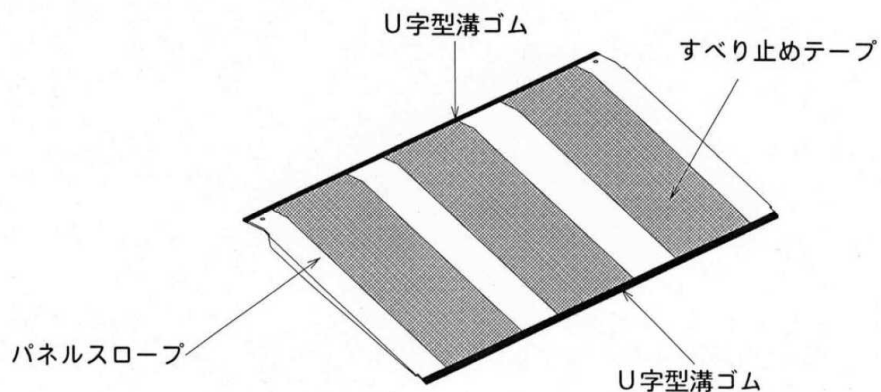

安全上のご注意

ご使用前にこの「安全上のご注意」をよくお読みのうえ正しくお使い下さい。

取扱を誤ると、死亡または重傷などを負う可能性が想定される内容を示します。

取扱を誤ると、人に傷害または物的損害が発生する可能性が想定される内容を示します。

各部のなまえ

取扱い説明

- ●ご使用の際は必ず、パネルスロープを平行に並べてご使用下さい。
- ●上部の穴はパネルスロープを固定するときには使用します。

- ◆すべり止めテープ加工のためスリップ防止効果有。
- ◆本体はアルミ本体に粉体塗装をしたソフトな表面仕上がりです。
- ◆車いす用のスロープとして介護者も車いすを押しながら歩けます。
- ◆電動車いす用のスロープとして使用できます。

本体仕様

商品番号	スロープ1枚の寸法	重量	最大段差	安全使用荷重
AF-725	W740mm×L250mm×H25mm	2.1kg	60mm	190kg
AF-741	W740mm×L410mm×H25mm	3.3kg	100mm	190kg
AF-758	W740mm×L580mm×H25mm	4.2kg	130mm	190kg