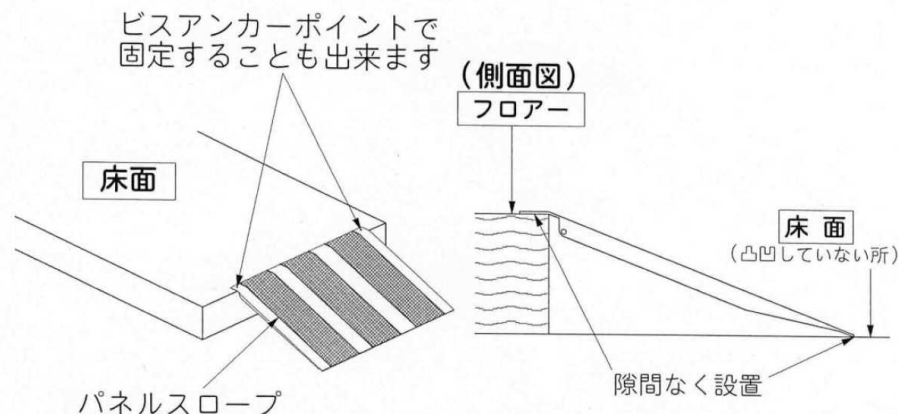

もくじ

安全上のご注意・各部の名称	1
取扱い説明・仕様	2

安全上のご注意

ご使用前にこの「安全上のご注意」をよくお読みのうえ正しくお使い下さい。

取扱を誤ると、死亡または重傷などを負う可能性が想定される内容を示します。

取扱を誤ると、人に傷害または物的損害が発生する可能性が想定される内容を示します。

各部のなまえ

取扱い説明

- ご使用の際は必ず、パネルスロープを平行に並べてご使用下さい。
- 上部の穴はパネルスロープを固定するときには使用します。

- ◆すべり止めテープ加工のためスリップ防止効果有。
- ◆本体はアルミ本体に粉体塗装をしたソフトな表面仕上がりです。
- ◆車いす用のスロープとして介護者も車いすを押しながら歩けます。
- ◆電動車いす用のスロープとして使用できます。

本体仕様

商品番号	スロープ1枚の寸法	重量	最大段差	安全使用荷重
AF-725	W740mm×L250mm×H25mm	2.1kg	60mm	190kg
AF-741	W740mm×L410mm×H25mm	3.3kg	100mm	190kg
AF-758	W740mm×L580mm×H25mm	4.2kg	130mm	190kg