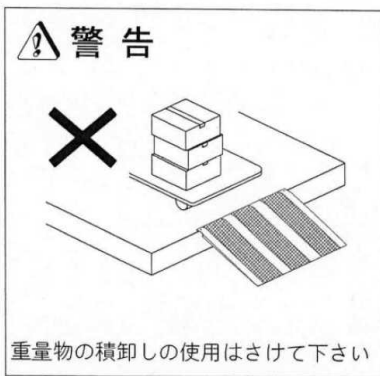

もくじ

安全上のご注意・各部の名称	1
取扱い説明・仕様	2

安全上のご注意

ご使用前にこの「安全上のご注意」をよくお読みのうえ正しくお使い下さい。

取扱を誤ると、死亡または重傷などを負う可能性が想定される内容を示します。

取扱を誤ると、人に傷害または物的損害が発生する可能性が想定される内容を示します。

各部のなまえ

取扱い説明

- ご使用の際は必ず、パネルスロープを平行に並べてご使用下さい。
- 上部の穴はパネルスロープを固定するときには使用します。

- ◆すべり止めテープ加工のためスリップ防止効果有。
- ◆本体はアルミ本体に粉体塗装をしたソフトな表面仕上がりです。
- ◆車いす用のスロープとして介護者も車いすを押しながら歩けます。
- ◆電動車いす用のスロープとして使用できます。

本体仕様

商品番号	スロープ1枚の寸法	重量	最大段差	安全使用荷重
AF-725	W740mm×L250mm×H25mm	2.1kg	60mm	190kg
AF-741	W740mm×L410mm×H25mm	3.3kg	100mm	190kg
AF-758	W740mm×L580mm×H25mm	4.2kg	130mm	190kg