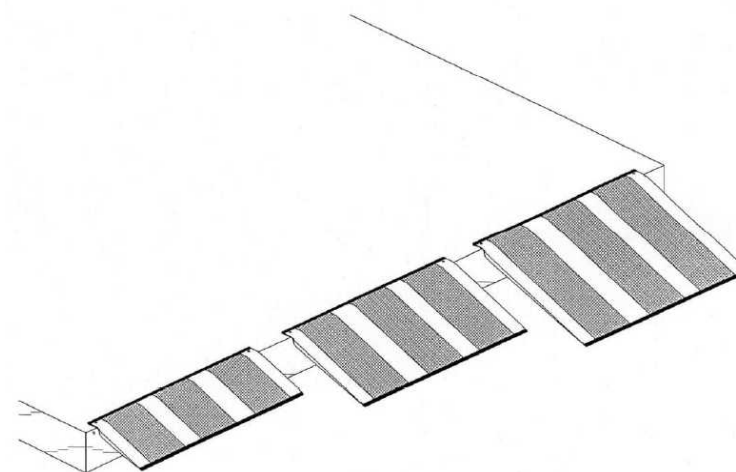

販売店

株式会社ランダルコーポレーション本社

〒351-0034 埼玉県朝霞市西原1-7-1

代 表：TEL.048-475-3661 FAX.048-475-3712
営 業 部：TEL.048-475-3662

0706-14

パネルスロープ 取扱い説明書

AF-725
AF-741
AF-758

この度は、ランダルコーポレーションの製品をお買いあげ、またはレンタル頂き、まことにありがとうございます。
この「取扱説明書」には、「パネルスロープ」を安全にご使用いただくための注意事項が記載されています。
ご使用の前に必ずお読みになり正しくお使いください。
安全にご使用いただくため、手順をよくご理解頂き、指示に従い正しく作業を行ってください。
この「取扱説明書」は、いつでもごらんいただけるように大切に保管してください。

もくじ

安全上のご注意・各部の名称	1
取扱い説明・仕様	2