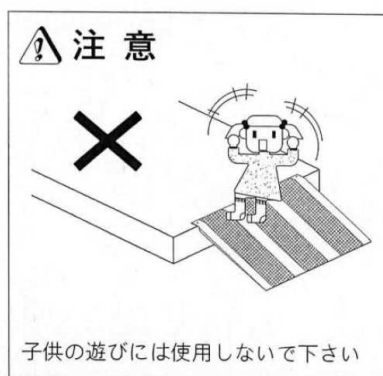

もくじ

安全上のご注意・各部の名称	1
取扱い説明・仕様	2

安全上のご注意

ご使用前にこの「安全上のご注意」をよくお読みのうえ正しくお使い下さい。

取扱を誤ると、死亡または重傷などを負う可能性が想定される内容を示します。

取扱を誤ると、人に傷害または物的損害が発生する可能性が想定される内容を示します。

各部のなまえ

取扱い説明

- ご使用の際は必ず、パネルスロープを平行に並べてご使用下さい。
- 上部の穴はパネルスロープを固定するときには使用します。

- ◆すべり止めテープ加工のためスリップ防止効果有。
- ◆本体はアルミ本体に粉体塗装をしたソフトな表面仕上がりです。
- ◆車いす用のスロープとして介護者も車いすを押しながら歩けます。
- ◆電動車いす用のスロープとして使用できます。

本体仕様

商品番号	スロープ1枚の寸法	重量	最大段差	安全使用荷重
AF-725	W740mm×L250mm×H25mm	2.1kg	60mm	190kg
AF-741	W740mm×L410mm×H25mm	3.3kg	100mm	190kg
AF-758	W740mm×L580mm×H25mm	4.2kg	130mm	190kg